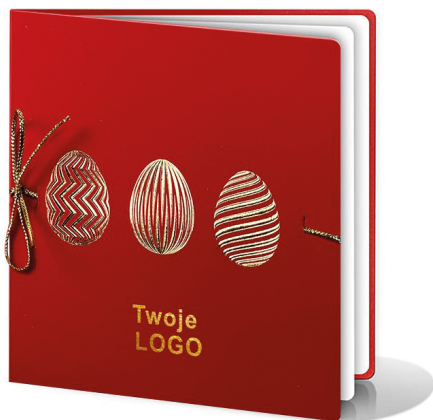

kartka wielkanocna

CRE.F.W788

1. Format: 135x135mm
   Okładka: papier matowy, gumowany PLIKE 250g, czerwony, hotstamping w kolorze złotym, sznurek złoty
   Wkładka: papier satynowy biały 120g, nadruk indywidualny CMYK
   Koperta: ozdobna 120g
   Oznakowanie: złote | błyszczące | laserowe | bez logo
   Grupa cenowa: A