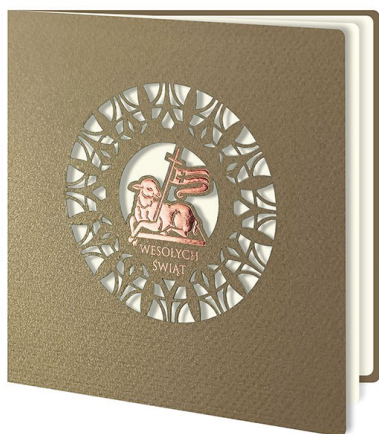

kartka wielkanocna
CRE.FW785

Format: 135x135mm
Okładka: papier metalizowany SIRIO PEARL MERIDA 250g, stare złoto, wycięcie laserowe, hotstamping w kolorze miedzianym
Wkładka: papier satynowy biały 120g, nadruk indywidualny CMYK
Koperta: ozdobna 120g
Oznakowanie logo: miedziane | błyszczące | laserowe | bez logo
Grupa cenowa: B