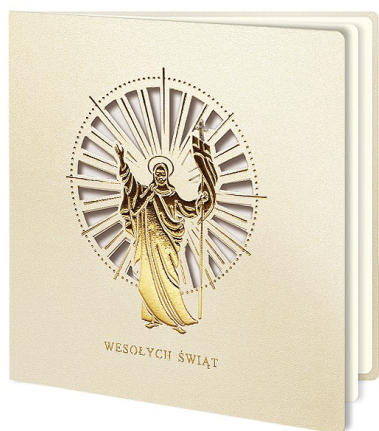

kartka wielkanocna
CRE.FW822

Format: 135x135mm
Okładka: papier metalizowany CURIOUS METALIC 250g, perłowy, wycięcie laserowe, hotstamping w kolorze złotym
Wkładka: papier satynowy biały 120g, nadruk indywidualny CMYK
Koperta: ozdobna 120g
Oznakowanie logo: złote | błyszczące | laserowe | bez logo
Grupa cenowa: B

kartki wielkanocne