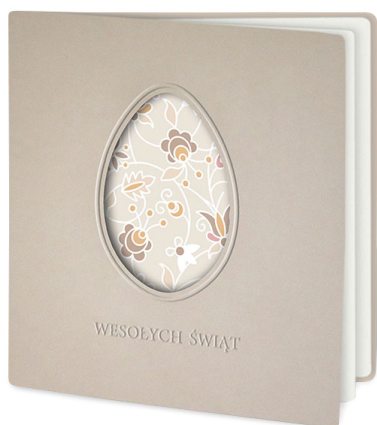

kartka wielkanocna CRE.FW376

Format: 135x135mm
Okładka: papier matowy, POP'SET 240g,
piaskowy, wycięcie laserowe,
tłoczenie wypukłe
Wkładka: papier satynowy biały 120g, patern
kolorowy - kwiaty, nadruk indywidualny CMYK
Koperta: ozdobna 120g
Oznakowanie logo: błyszczące | laserowe | bez logo
Grupa cenowa: B

kartki wielkanocne