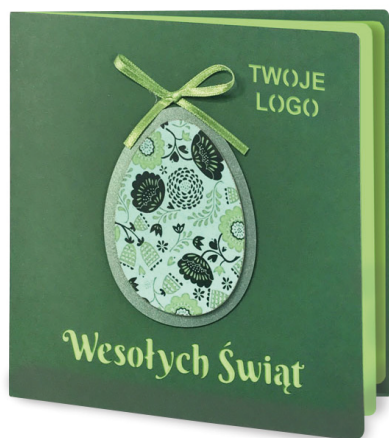

kartka wielkanocna

CRE.F.W726

Format: 160x160mm
Okładka: papier ekologiczny BURANO 250g, zielony, matowy
aplikacja 3D z papieru metalizowanego i matowego
z nadrukiem + kokardka satynowa zielona
Wkładka: papier satynowy jasna zieleń 120g,
nadruk indywidualny CMYK
Koperta: ozdobna 120g
Oznakowanie: srebrne | błyszczące | laserowe | bez loga
logo:
Grupa cenowa: A