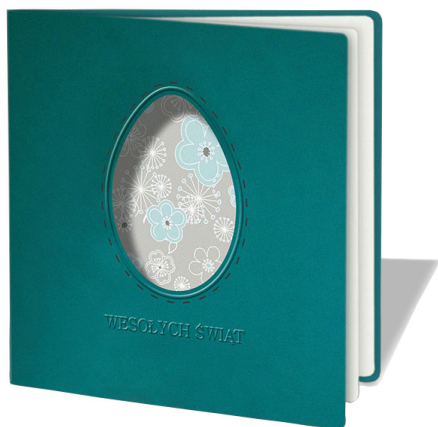

kartka wielkanocna

CRE.FW373

1. Format: 135x135mm
   Okładka: papier matowy, POP'SET 240g, turkusowy, wycięcie laserowe, tłoczenie wypukłe
   Wkładka: papier satynowy biały 120g, patern kolorowy - kwiaty, nadruk indywidualny CMYK
   Koperta: ozdobna 120g
   Oznakowanie: błyszczące | laserowe | bez loga
   Grupa cenowa: B