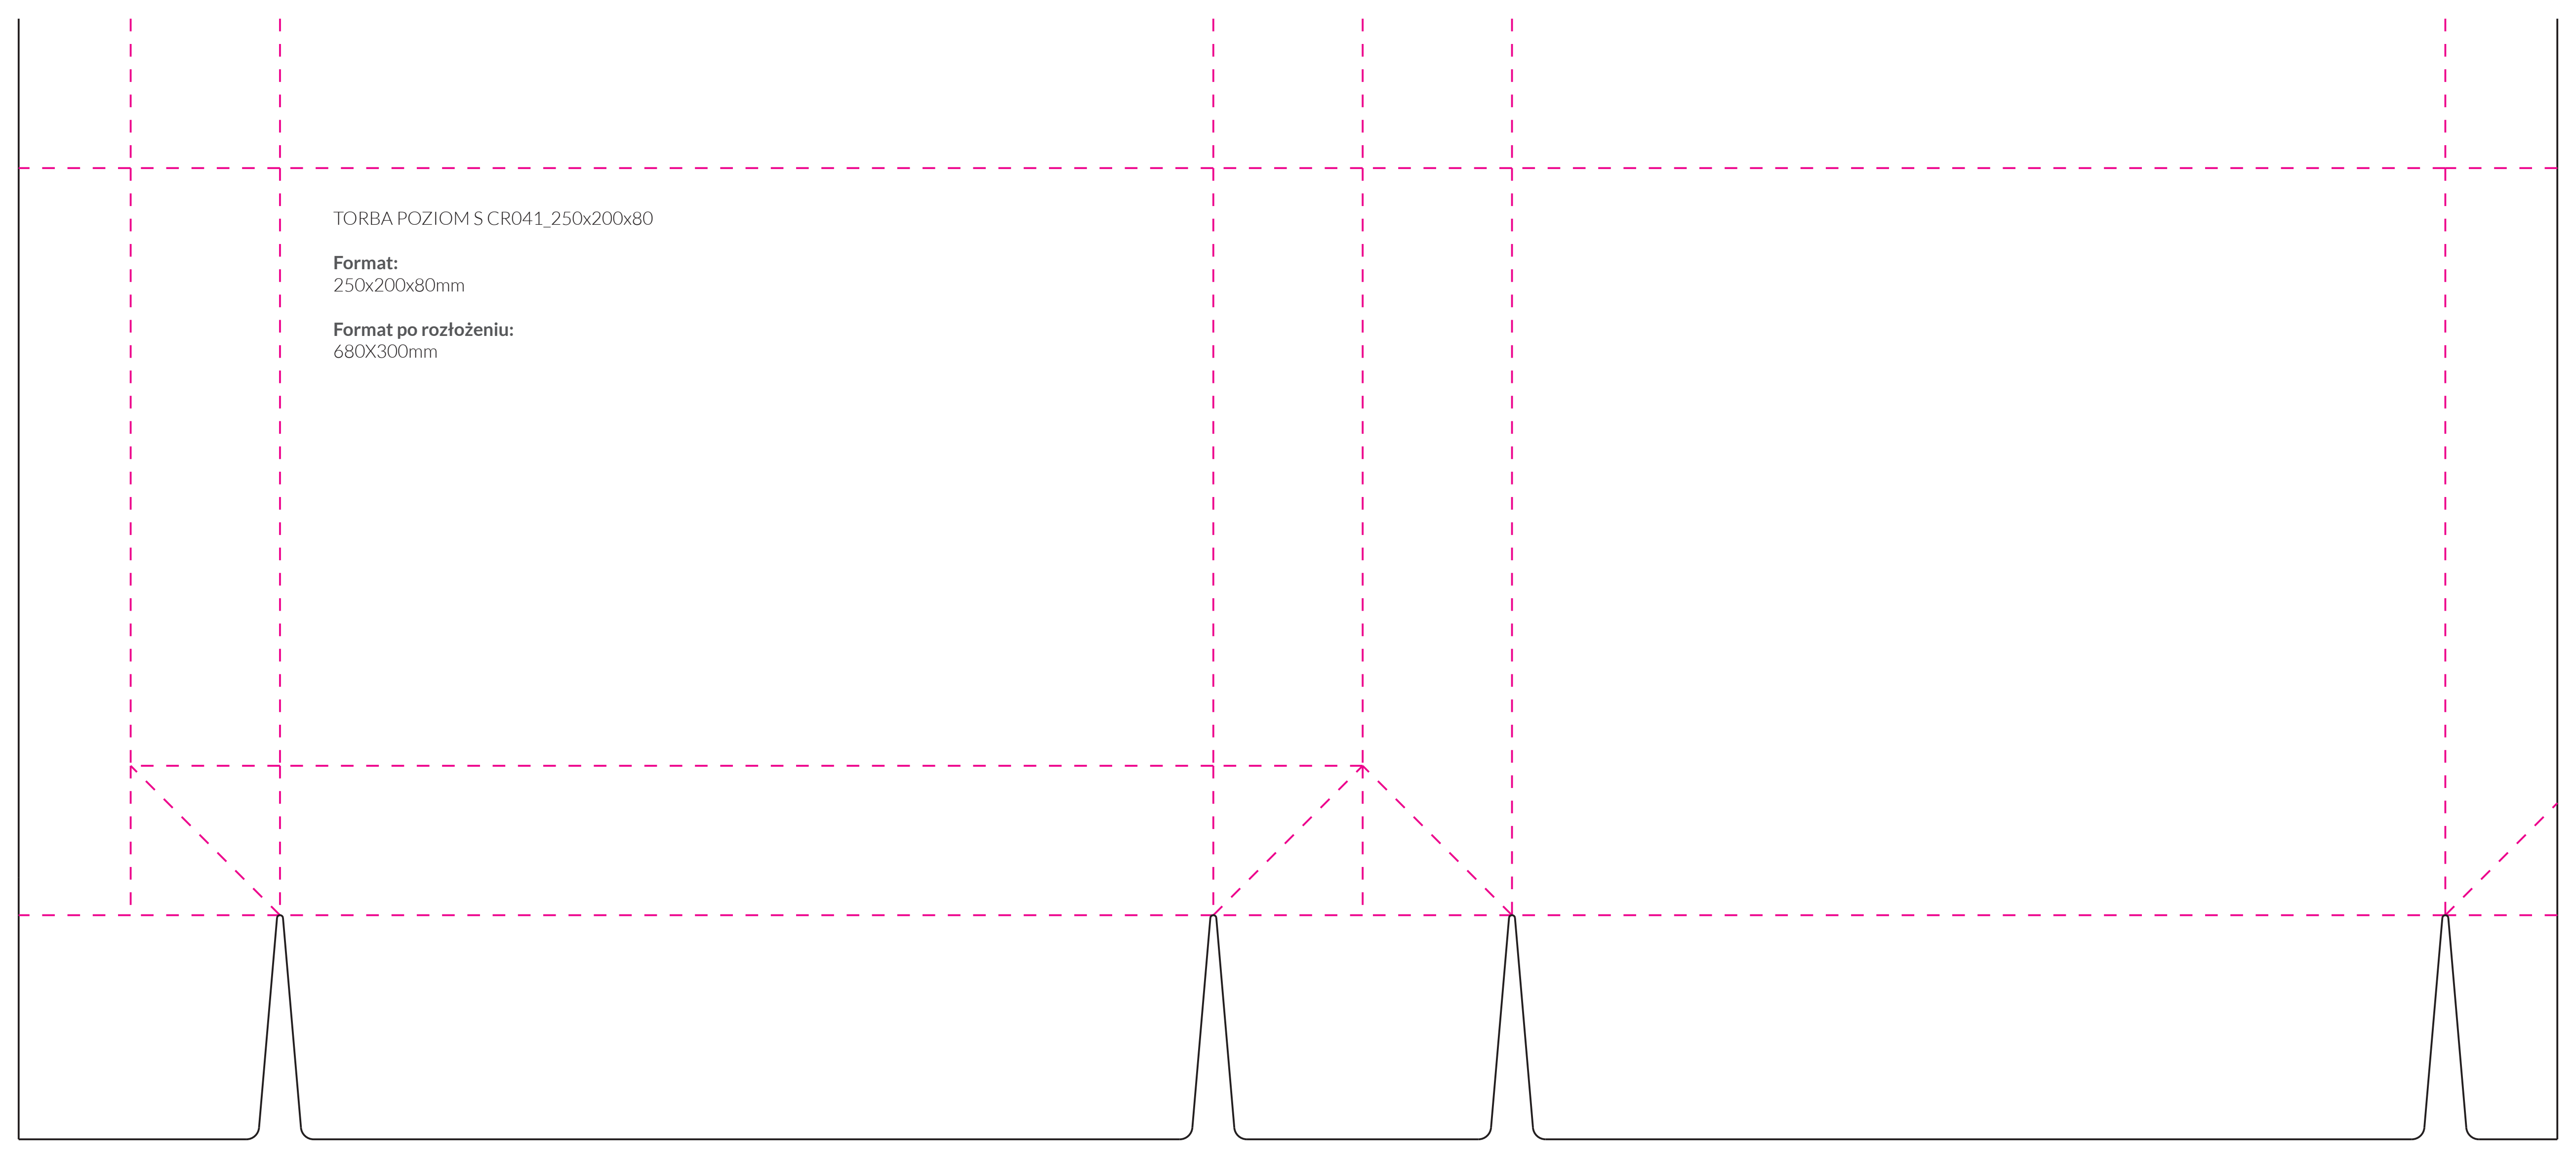

TORBA NA WINO CR036_110x360x90

Format:

110x360x90

Format po rozłożeniu:

418X460mm

TORBA NA WINO CR037_115x400x115

Format:
115x400x115mm

Format po rozłożeniu:
479x523mm

TORBA PION XL_CR030_320x400x120

Format:
320x400x120mm

Format po rozłożeniu:
460x512mm

TORBA POZIOM L CR039_410x280x110

Format:
410x280x110

Format po rozłożeniu:
541X401mm

TORBA POZIOM M
CR040_330x240x100

Format:
330X240X100mm

Format po rozłożeniu:
875x348mm

TORBA POZIOM S CR041_250x200x80

Format:
250x200x80mm

Format po rozłożeniu:
680x300mm

TORBA POZIOM XL AL042_500X390X180

Format:
500x390x180mm

TORBA POZIOM XL DR038_480x350x130

Format:
480x350x130mm

Format po rozłożeniu:
636x445mm