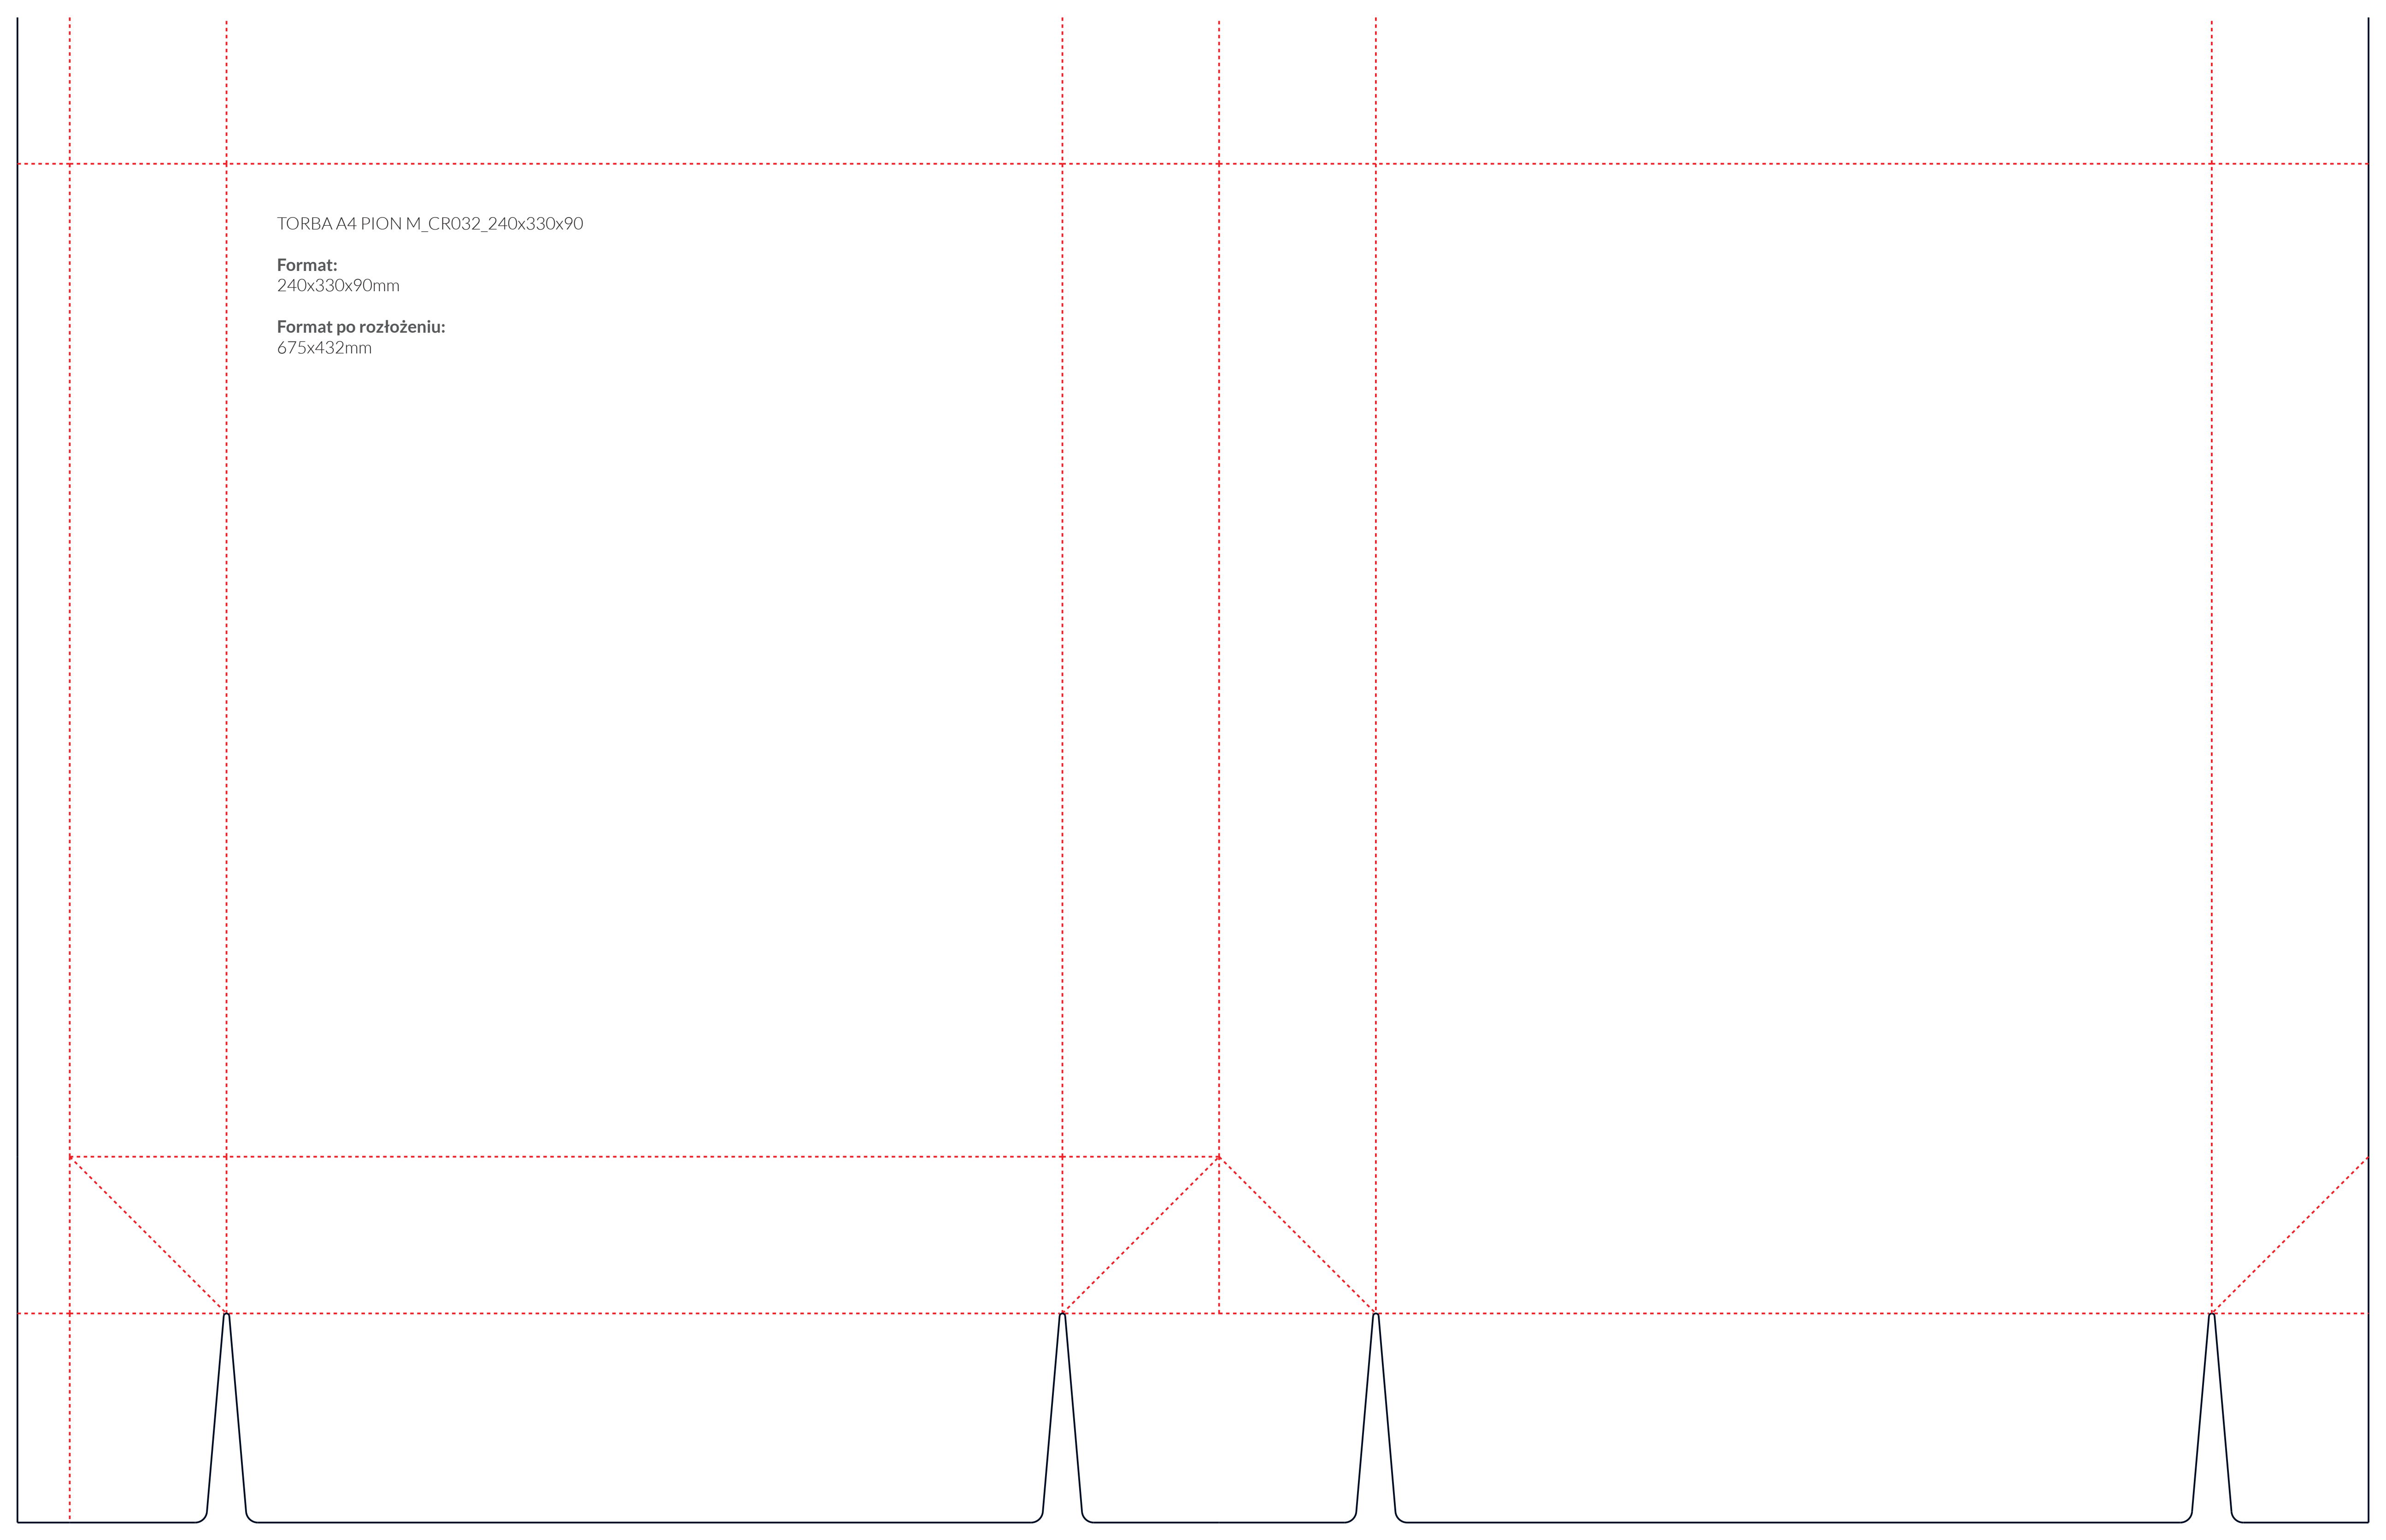

TORBA A4 PION M_CR032_240x330x90

Format:
240x330x90mm

Format po rozłożeniu:
675x432mm