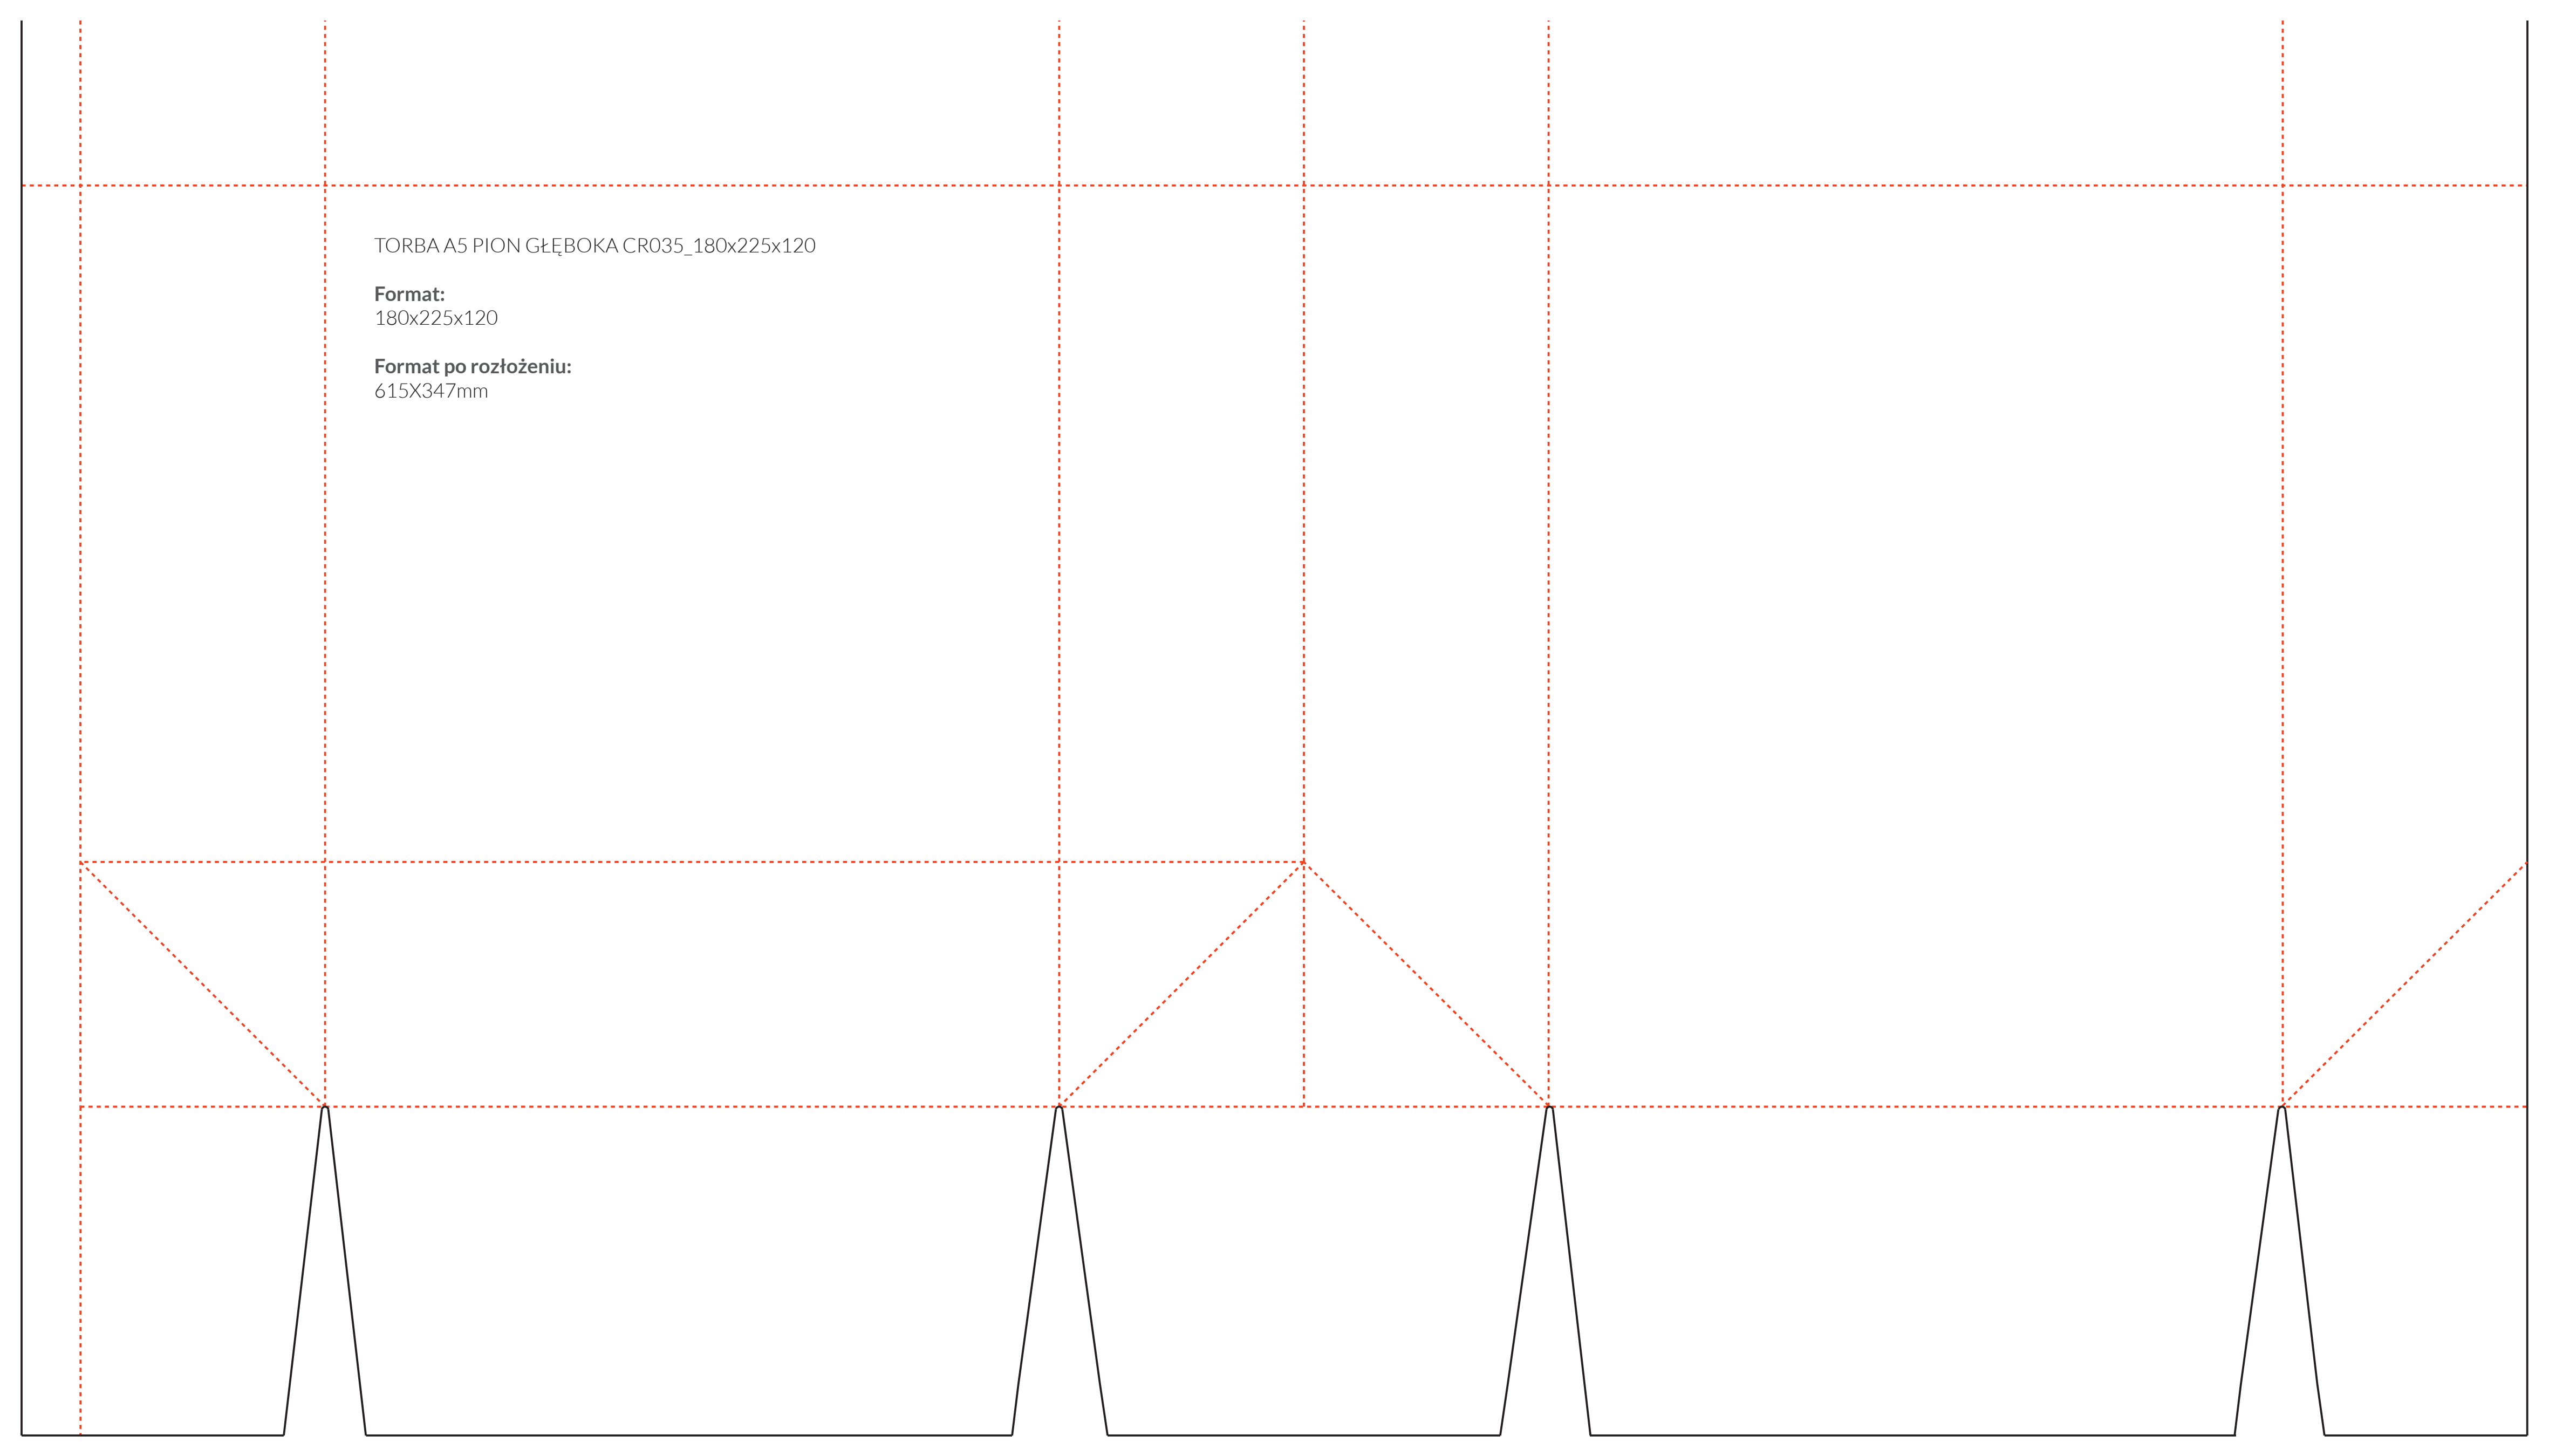

Format po rozłożeniu:
495x315mm

TORBA A5 PION GŁĘBOKA CR035_180x225x120

Format:
180x225x120

Format po rozłożeniu:
615X347mm

TORBA B5 pion S CR033_200x300x110

Format:
200x300x110mm

Format po rozłożeniu:
649x417mm

TORBA PION XL_CR030_320x400x120

Format:
320x400x120mm

Format po rozłożeniu:
460x512mm

TORBA POZIOM L CR039_410x280x110

Format:
410x280x110

Format po rozłożeniu:
541X401mm

TORBA POZIOM M
CR040_330x240x100

Format:
330X240X100mm

Format po rozłożeniu:
875x348mm

TORBA POZIOM S CR041_250x200x80

Format:
250x200x80mm

Format po rozłożeniu:
680x300mm

TORBA POZIOM XL AL042_500X390X180

Format:
500x390x180mm

TORBA POZIOM XL DR038_480x350x130

Format:
480x350x130mm

Format po rozłożeniu:
636x445mm