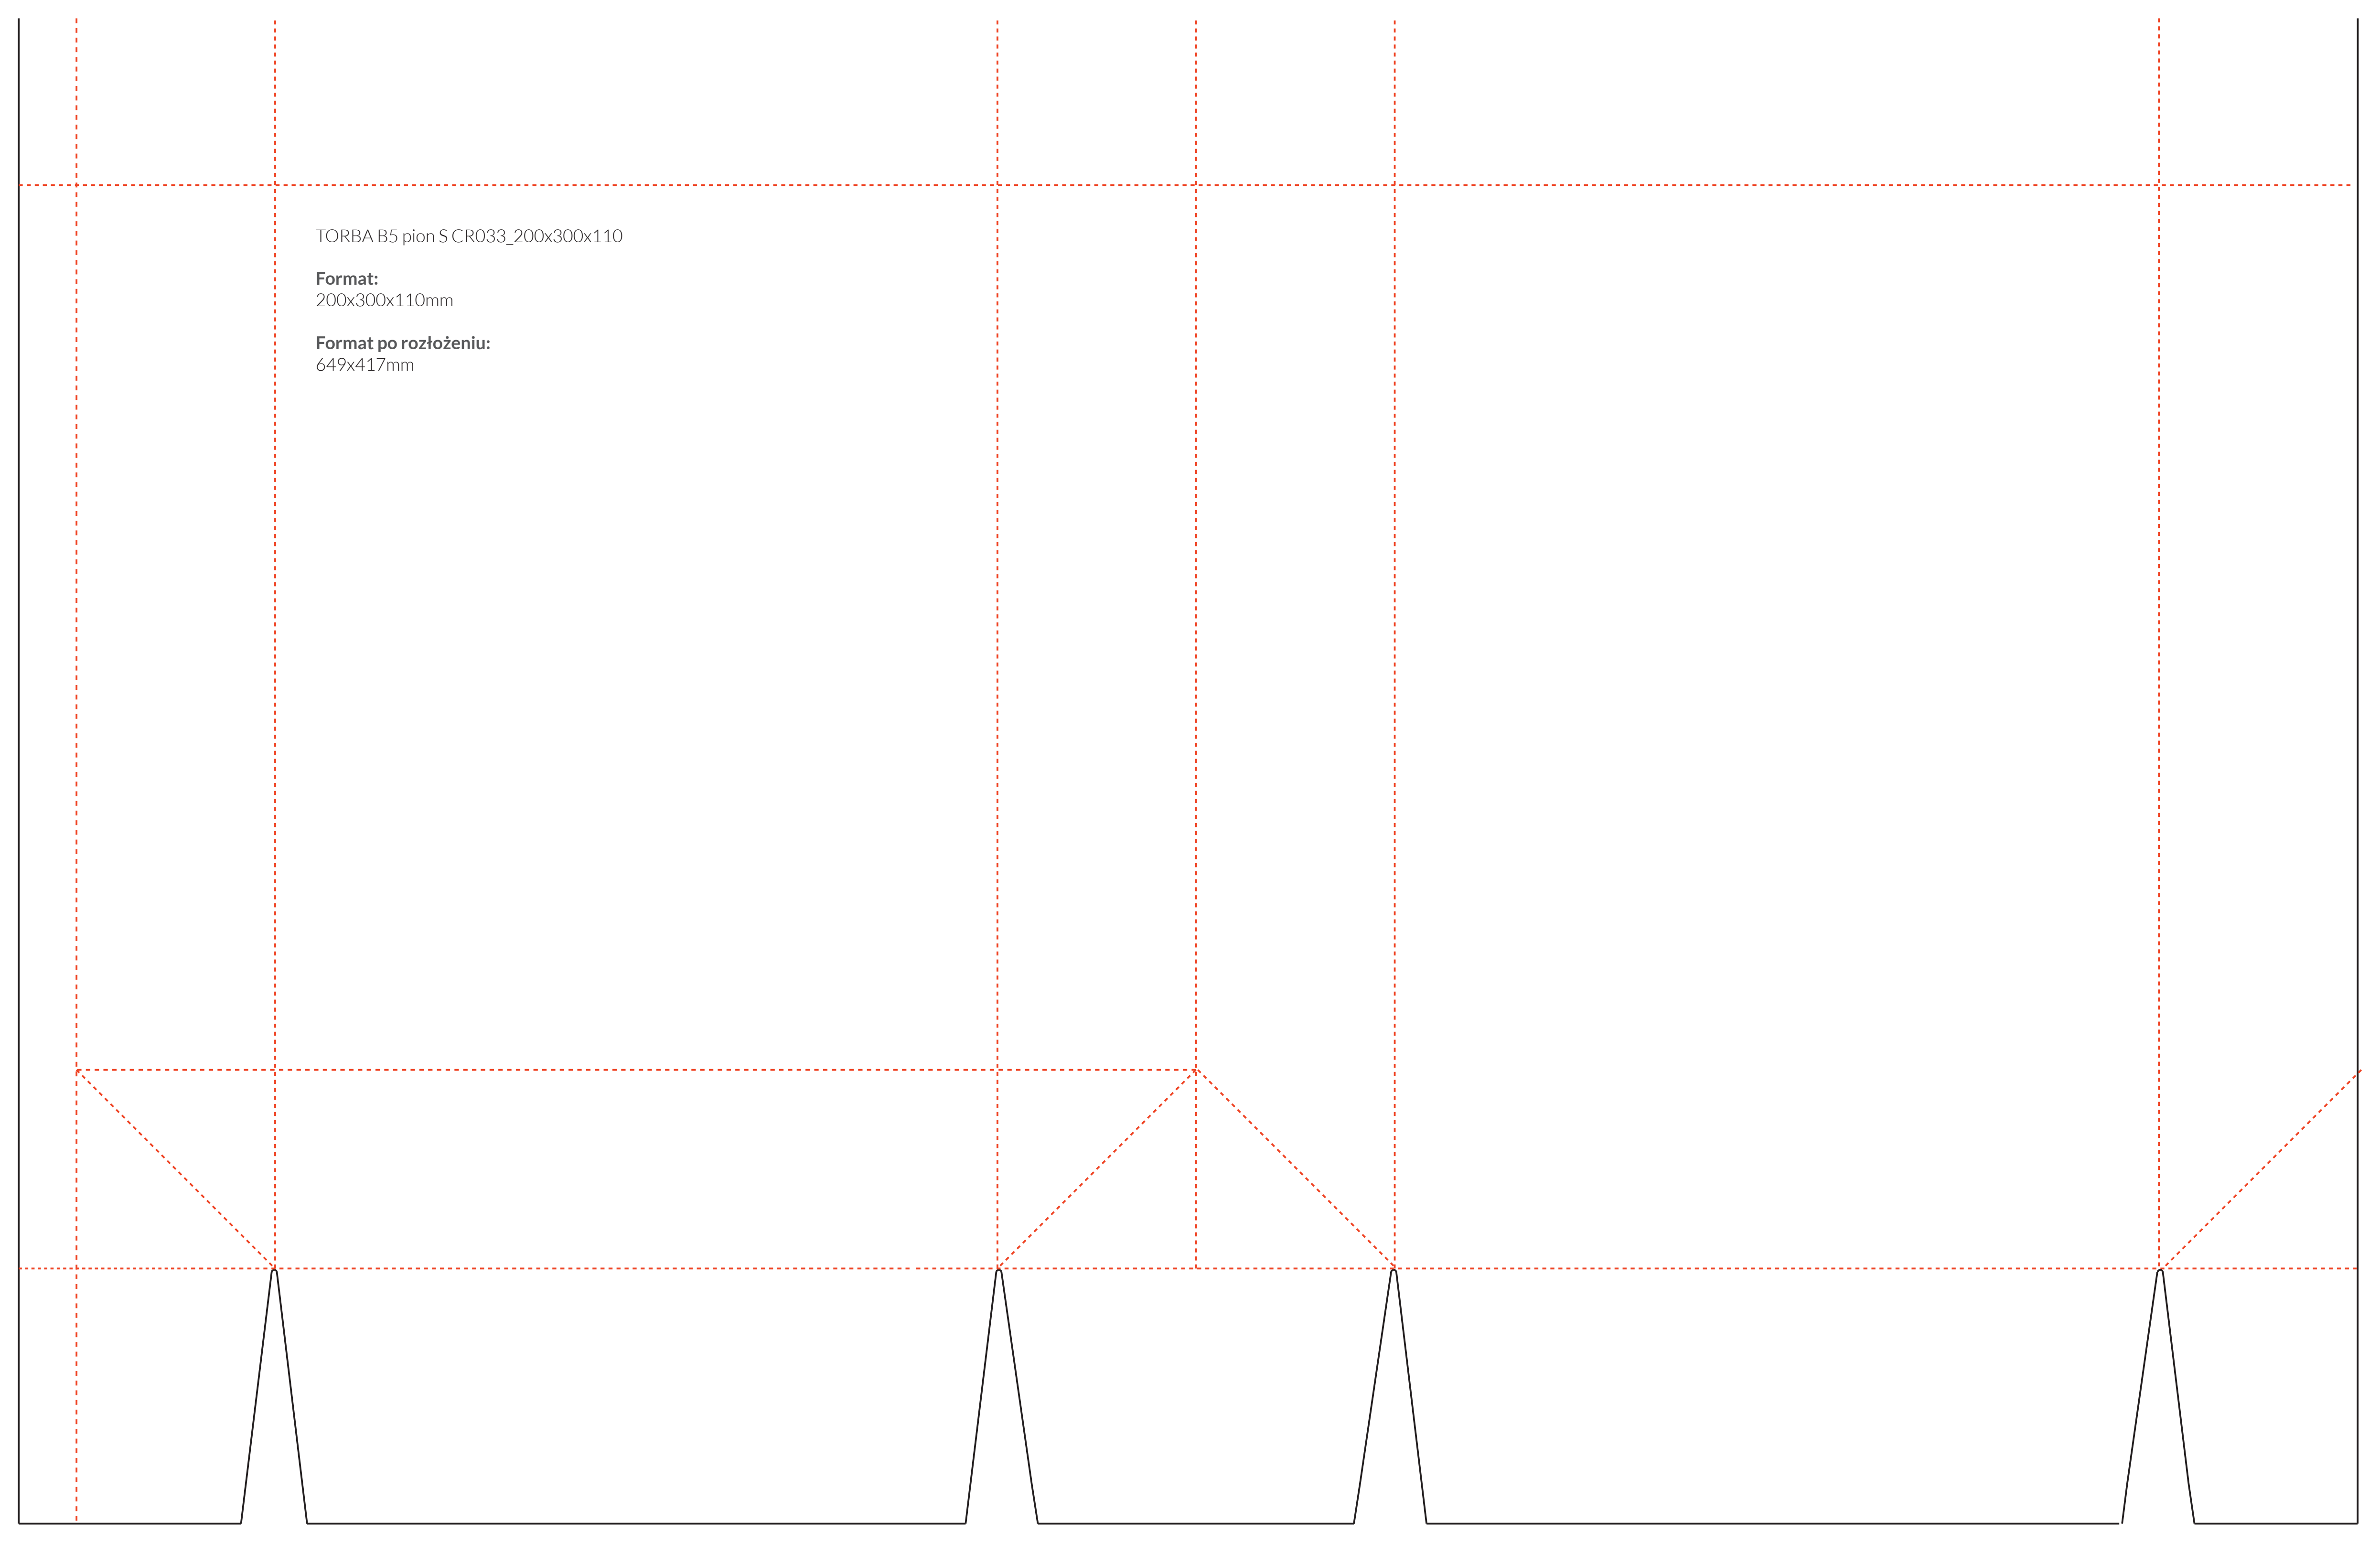

Format po rozłożeniu:
495x315mm

TORBA A5 PION GŁĘBOKA CR035_180x225x120

Format:
180x225x120

Format po rozłożeniu:
615X347mm

TORBA B5 pion S CR033_200x300x110

Format:
200x300x110mm

Format po rozłożeniu:
649x417mm

TORBA PION XL_CR030_320x400x120

Format:
320x400x120mm

Format po rozłożeniu:
460x512mm

TORBA POZIOM L CR039_410x280x110

Format:
410x280x110

Format po rozłożeniu:
541X401mm

TORBA POZIOM M
CR040_330x240x100

Format:
330X240X100mm

Format po rozłożeniu:
875x348mm

TORBA POZIOM S CR041_250x200x80

Format:
250x200x80mm

Format po rozłożeniu:
680x300mm

TORBA POZIOM XL AL042_500X390X180

Format:
500x390x180mm

TORBA POZIOM XL DR038_480x350x130

Format:
480x350x130mm

Format po rozłożeniu:
636x445mm