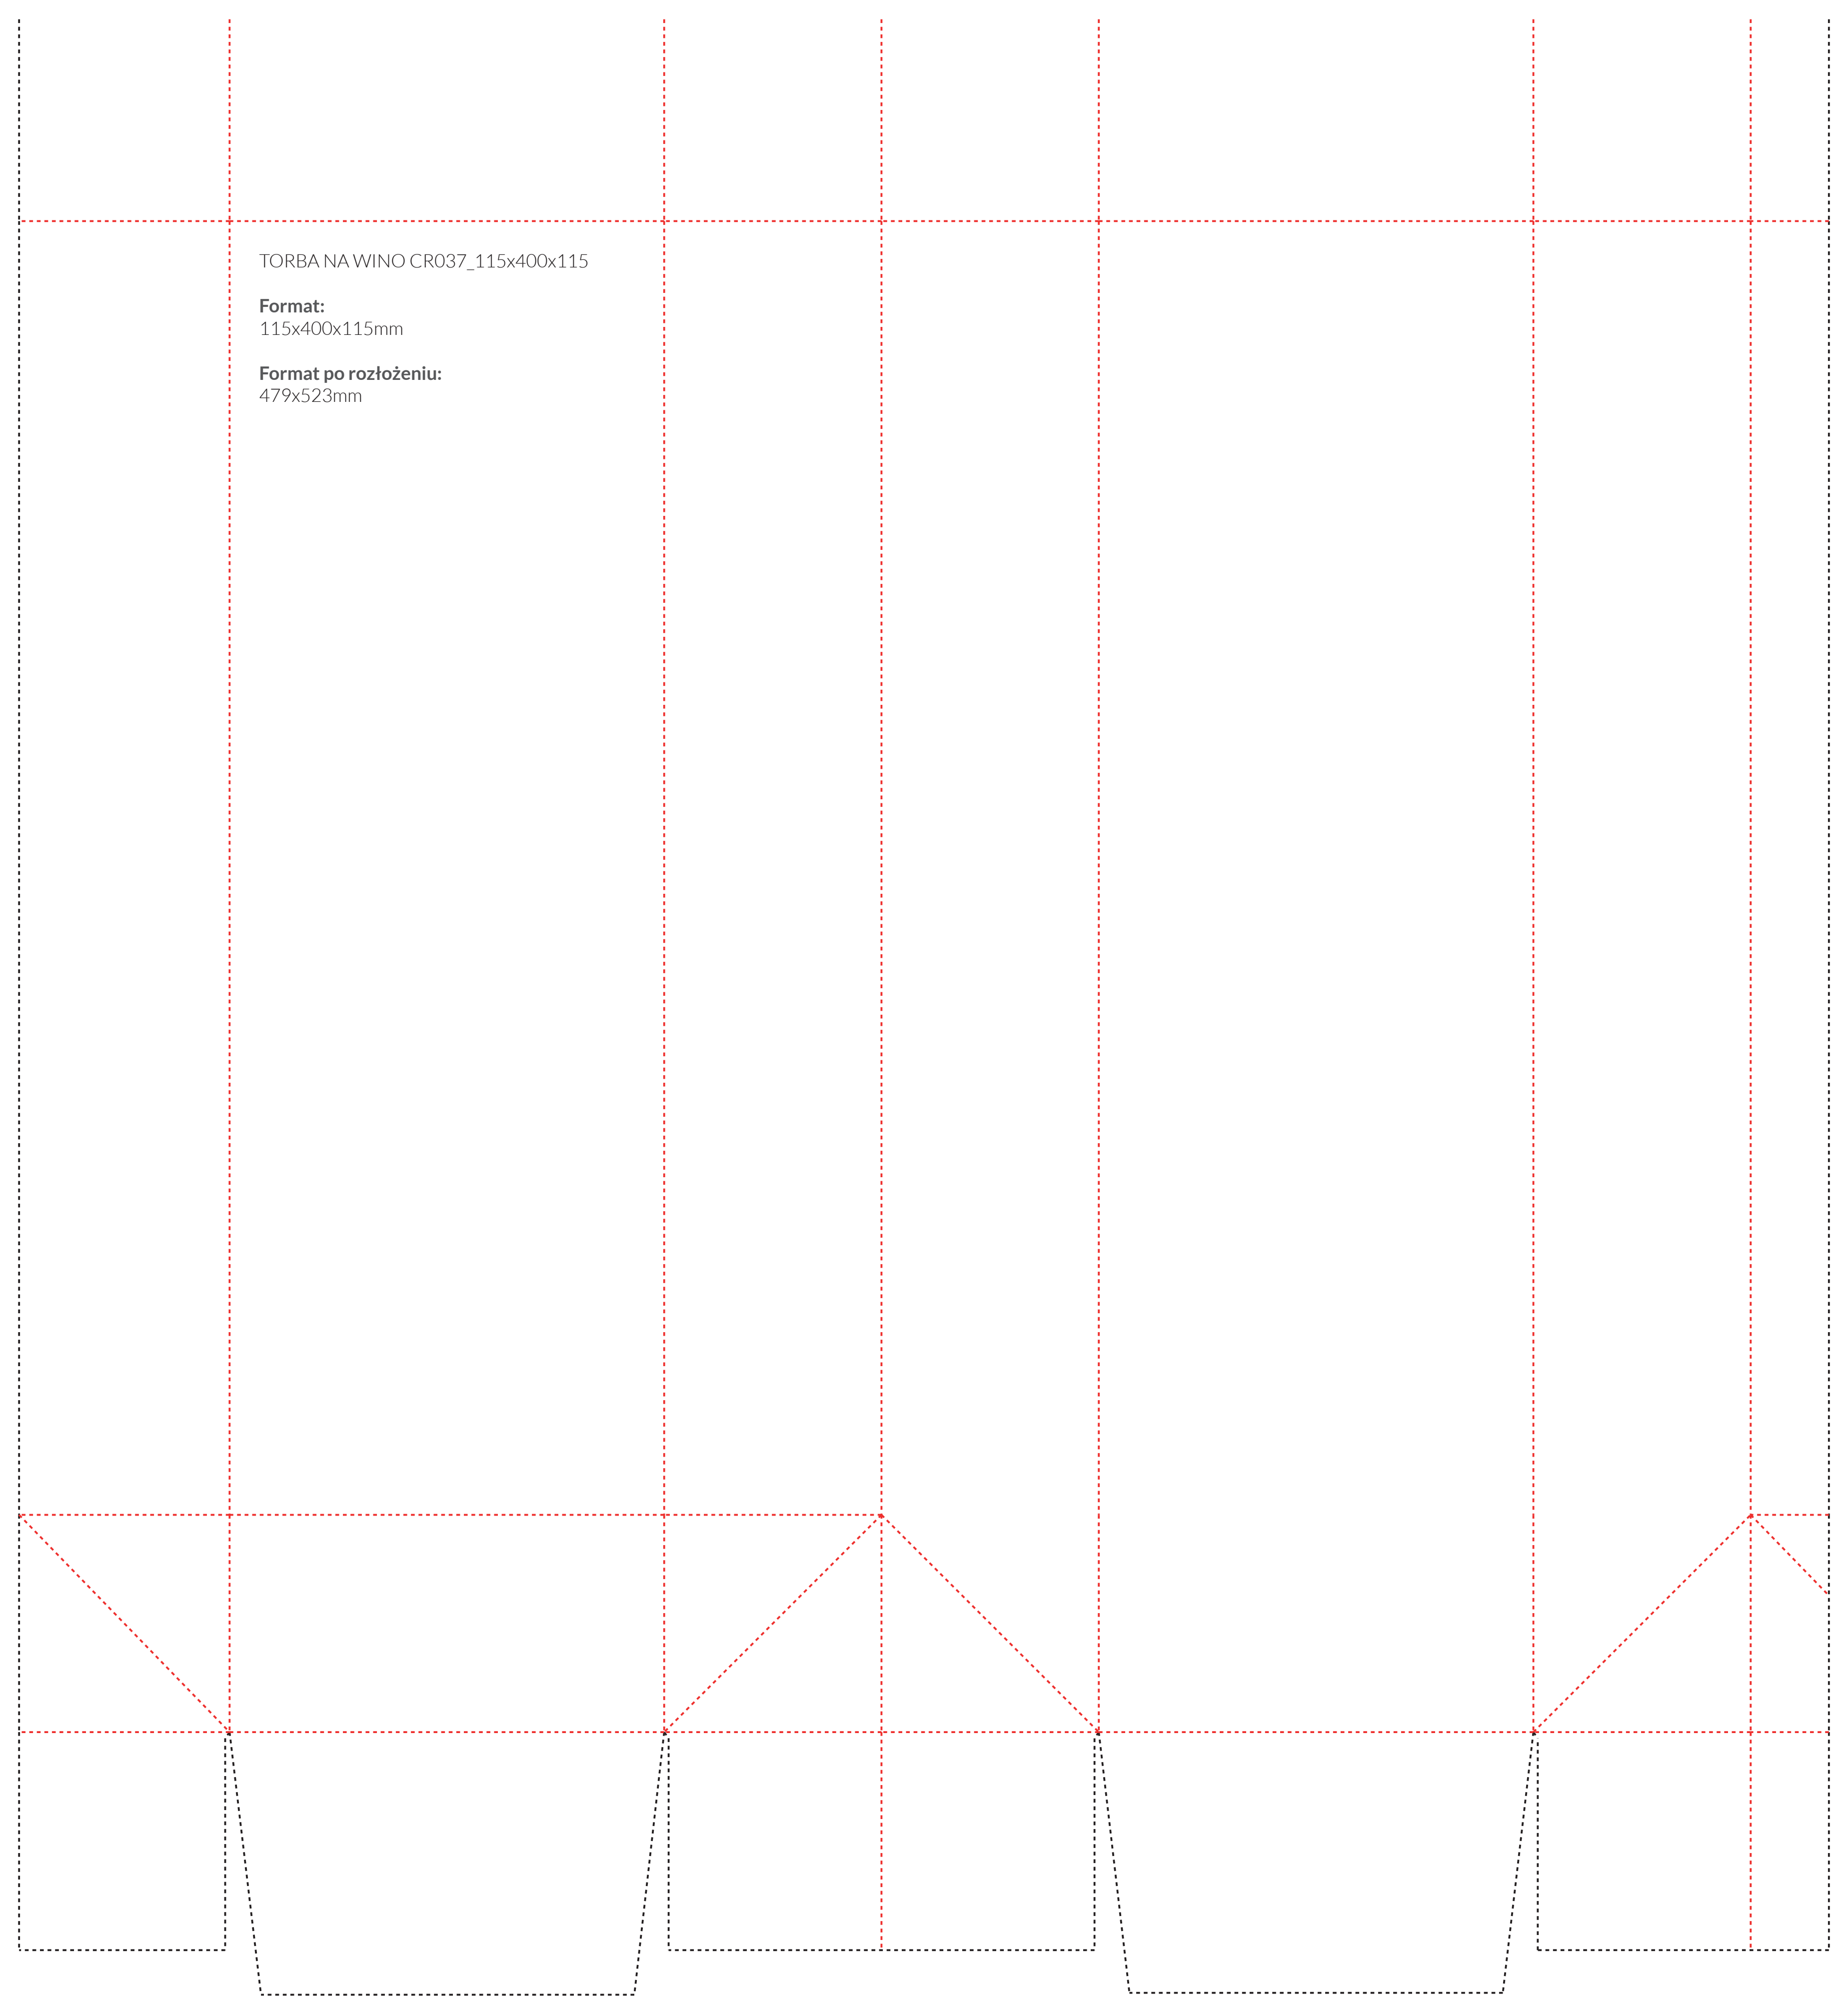

Format po rozłożeniu:
495x315mm

TORBA A5 PION GŁĘBOKA CR035_180x225x120

Format:
180x225x120

Format po rozłożeniu:
615X347mm

TORBA B5 pion S CR033_200x300x110

Format:
200x300x110mm

Format po rozłożeniu:
649x417mm

TORBA NA WINO CR036_110x360x90

Format:

110x360x90

Format po rozłożeniu:

418X460mm

TORBA NA WINO CR037_115x400x115

Format:
115x400x115mm

Format po rozłożeniu:
479x523mm

Format po rozłożeniu:
875x348mm

TORBA POZIOM S CR041_250x200x80

Format:
250x200x80mm

Format po rozłożeniu:
680x300mm

TORBA POZIOM XL AL042_500X390X180

Format:
500x390x180mm

TORBA POZIOM XL DR038_480x350x130

Format:
480x350x130mm

Format po rozłożeniu:
636x445mm