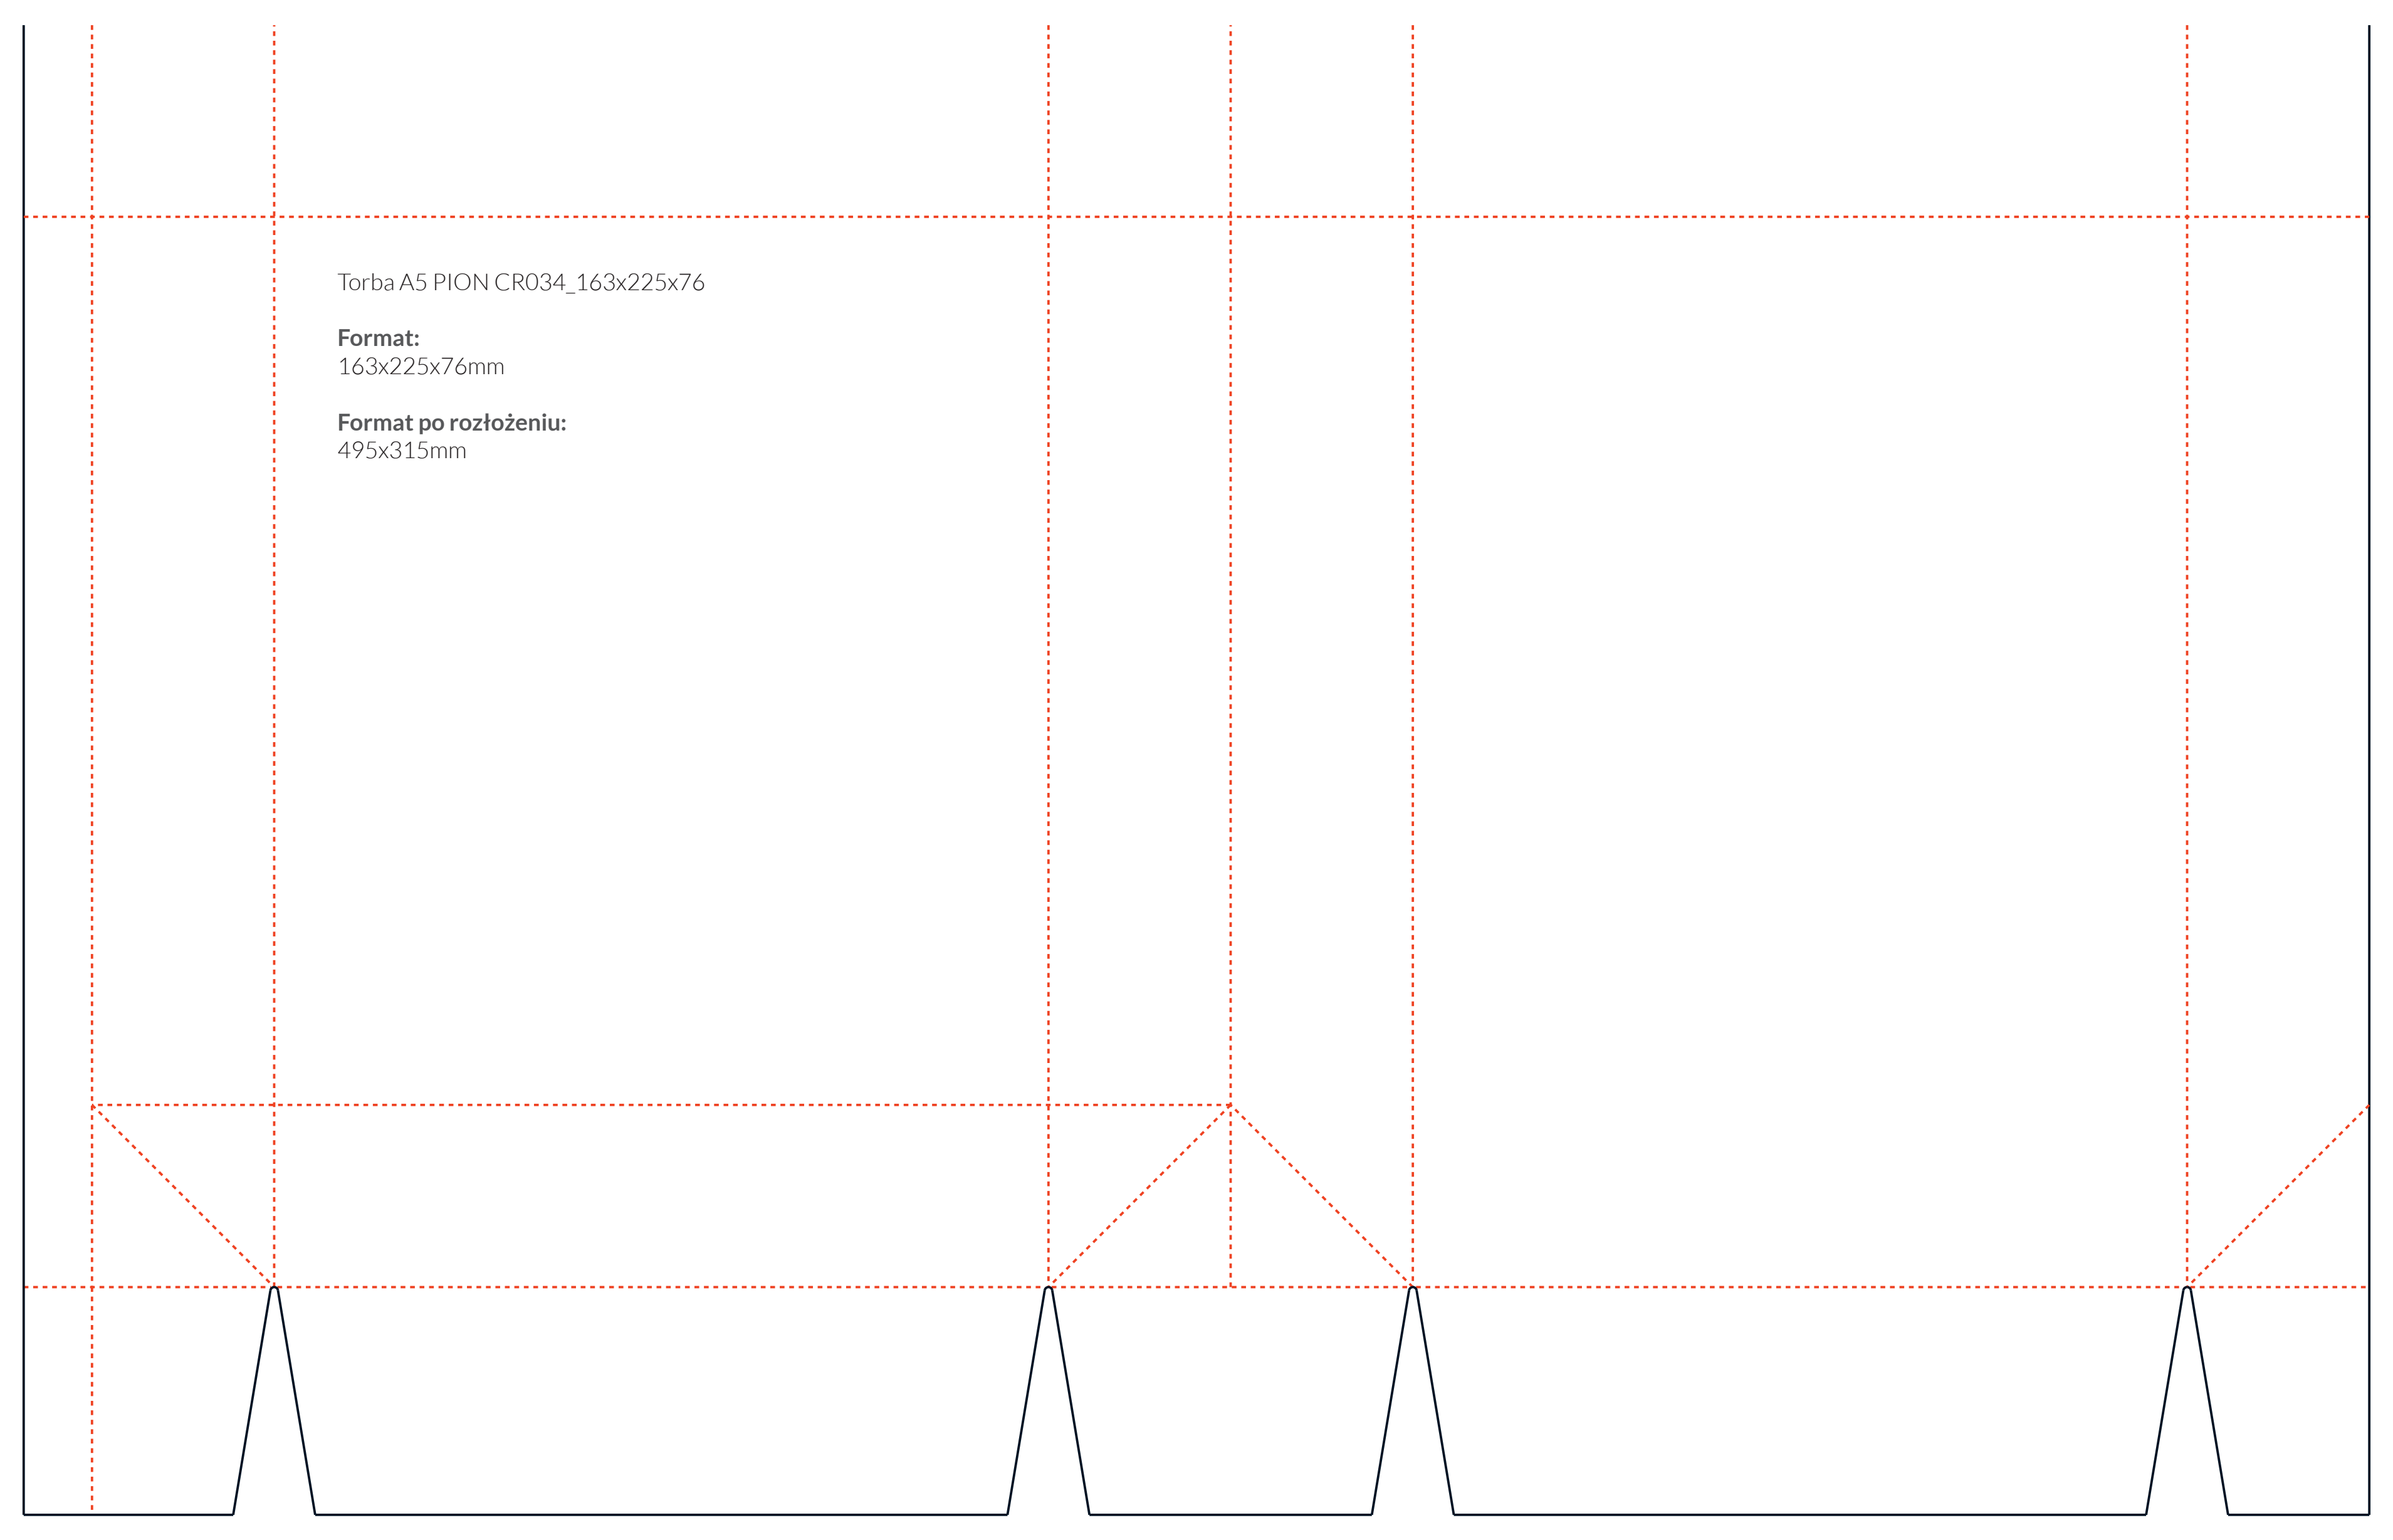

Format po rozłożeniu:
495x315mm

TORBA A5 PION GŁĘBOKA CR035_180x225x120

Format:
180x225x120

Format po rozłożeniu:
615X347mm

TORBA B5 pion S CR033_200x300x110

Format:
200x300x110mm

Format po rozłożeniu:
649x417mm

TORBA PION XL_CR030_320x400x120

Format:
320x400x120mm

Format po rozłożeniu:
460x512mm

TORBA POZIOM L CR039_410x280x110

Format:
410x280x110

Format po rozłożeniu:
541X401mm

TORBA POZIOM M
CR040_330x240x100

Format:
330X240X100mm

Format po rozłożeniu:
875x348mm

TORBA POZIOM S CR041_250x200x80

Format:
250x200x80mm

Format po rozłożeniu:
680x300mm

TORBA POZIOM XL AL042_500X390X180

Format:
500x390x180mm

TORBA POZIOM XL DR038_480x350x130

Format:
480x350x130mm

Format po rozłożeniu:
636x445mm