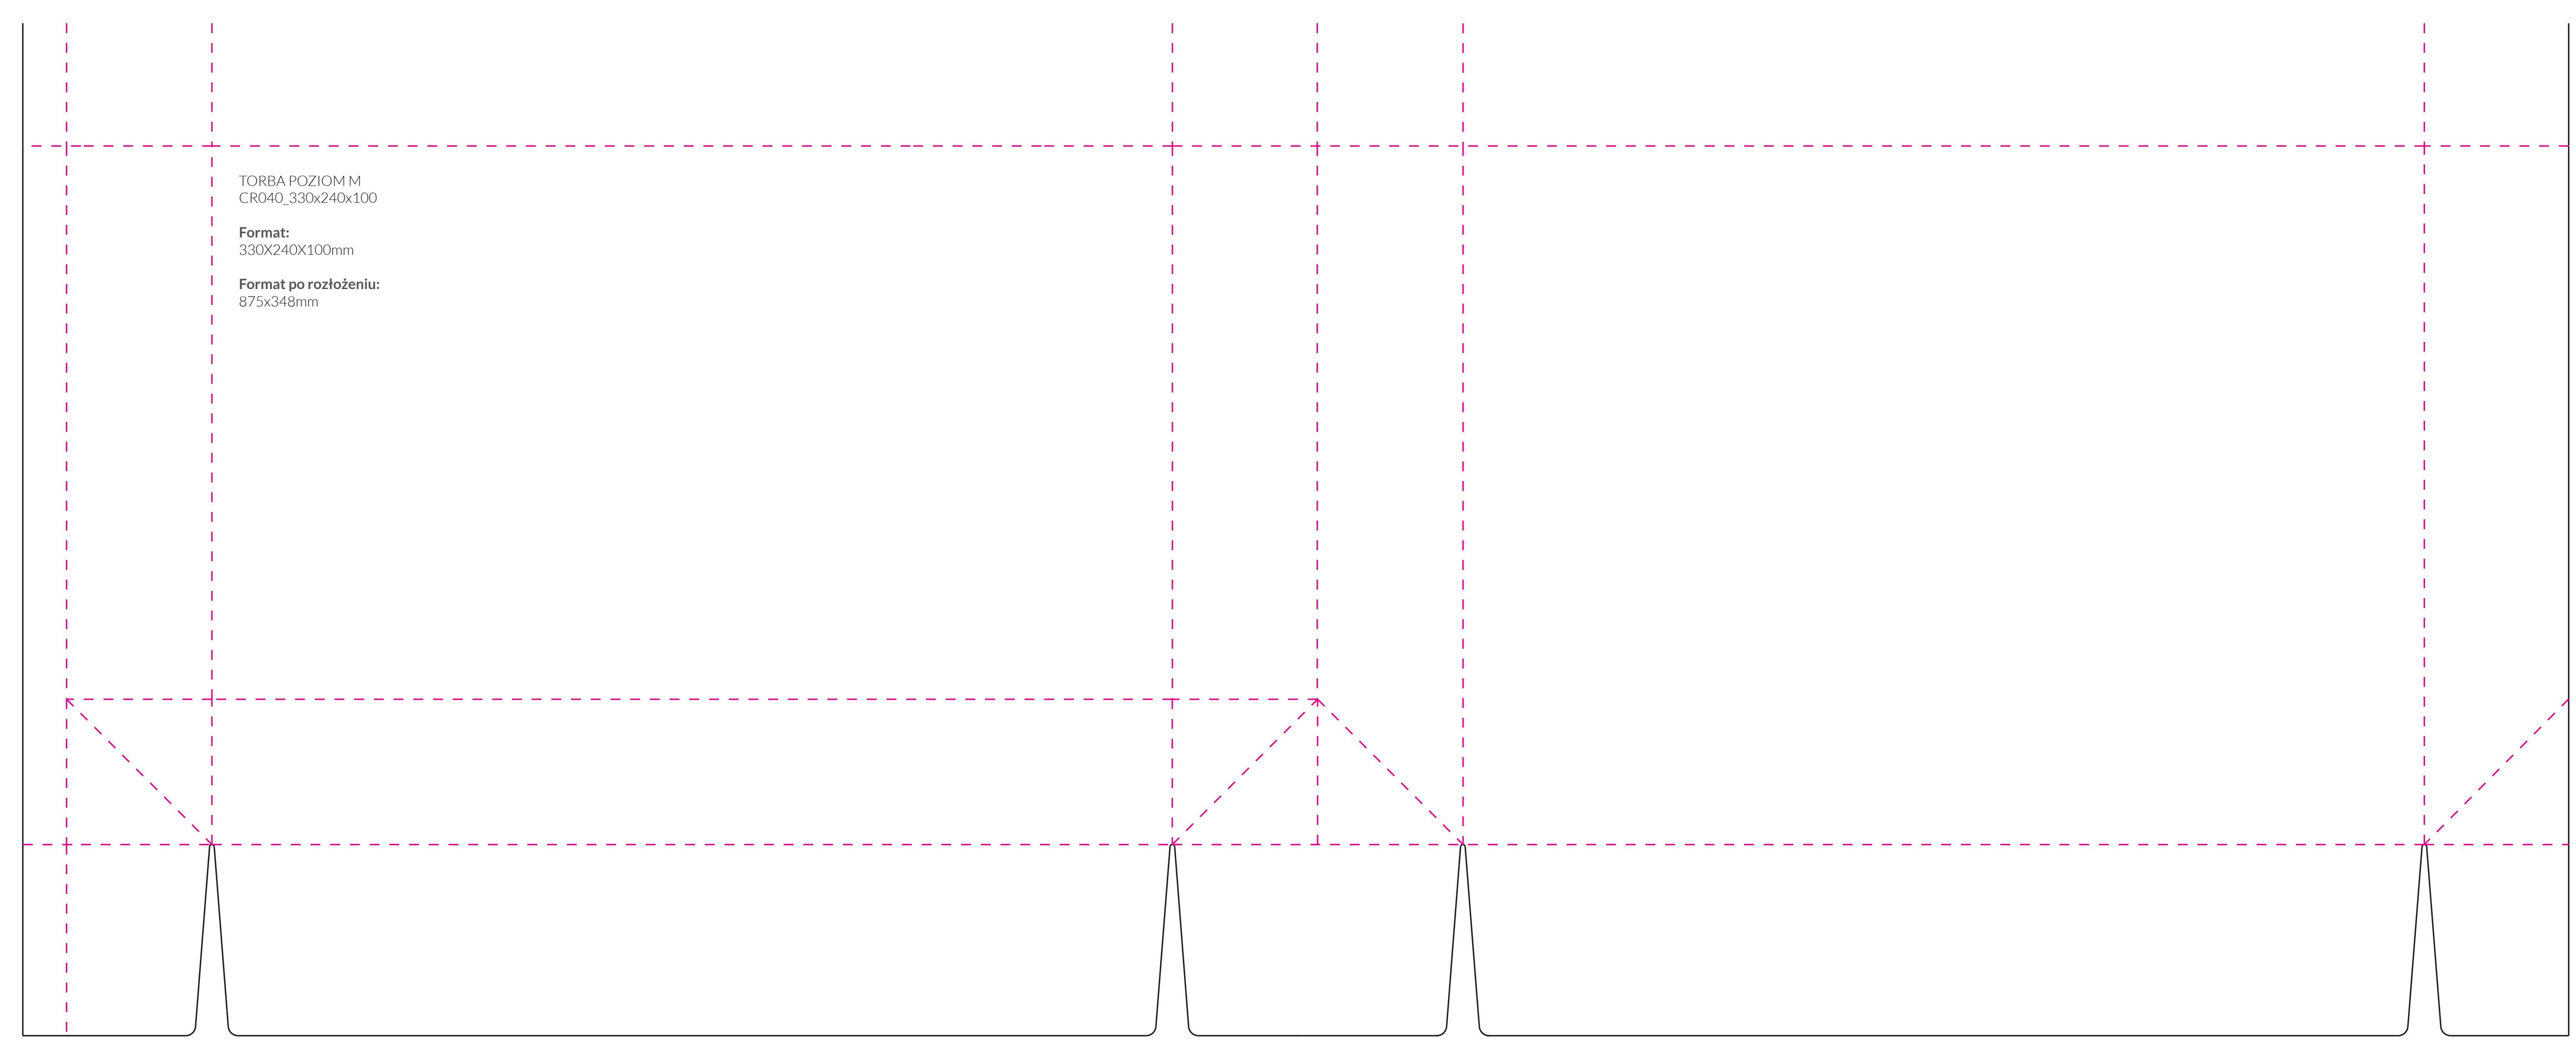

TORBA NA WINO CR036_110x360x90

Format:

110x360x90

Format po rozłożeniu:

418X460mm

TORBA NA WINO CR037_115x400x115

Format:
115x400x115mm

Format po rozłożeniu:
479x523mm

TORBA PION XL_CR030_320x400x120

Format:
320x400x120mm

Format po rozłożeniu:
460x512mm

TORBA POZIOM L CR039_410x280x110

Format:
410x280x110

Format po rozłożeniu:
541X401mm

TORBA POZIOM M
CR040_330x240x100

Format:
330X240X100mm

Format po rozłożeniu:
875x348mm

TORBA POZIOM S CR041_250x200x80

Format:
250x200x80mm

Format po rozłożeniu:
680x300mm

TORBA POZIOM XL AL042_500X390X180

Format:
500x390x180mm

TORBA POZIOM XL DR038_480x350x130

Format:
480x350x130mm

Format po rozłożeniu:
636x445mm